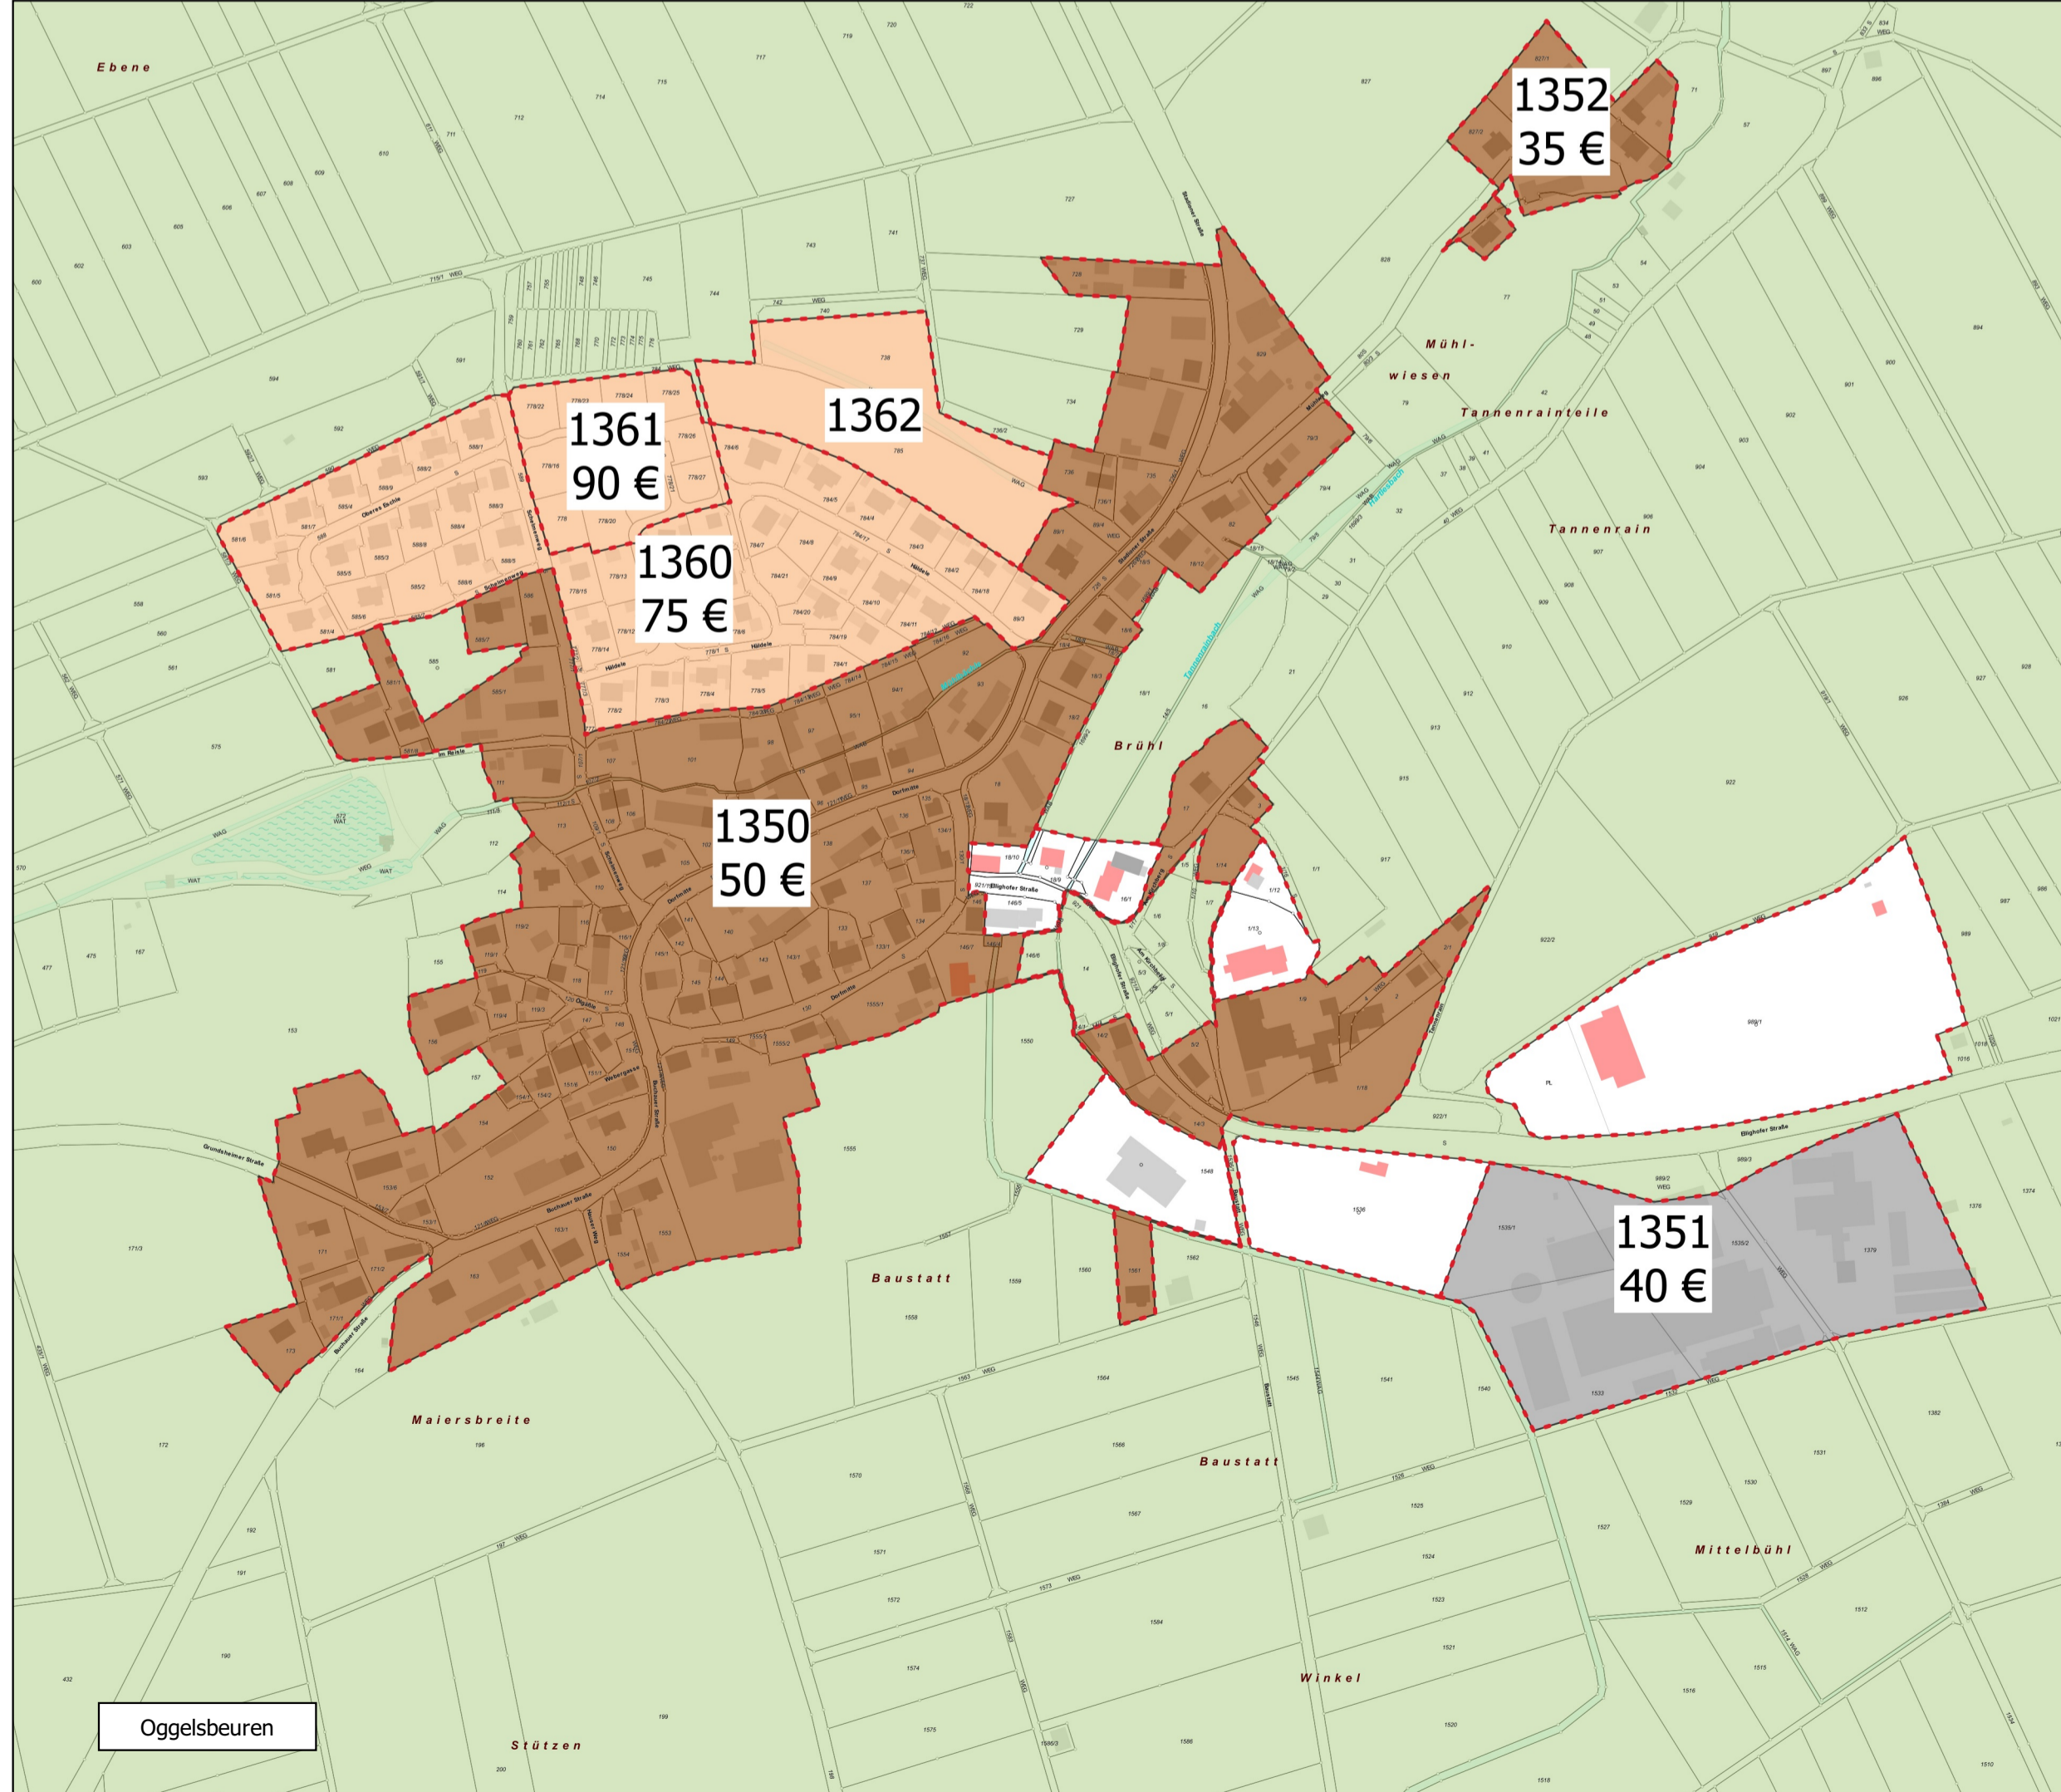

Gutachterauschuss Biberach-Mitte
 Gemeinde: Attenweiler
 Bodenrichtwerte zum 31.12.2020

Bodenrichtwert Landwirtschaftliche Grundstücke:	
Acker	3,80 €/m ²
Grünland	2,60 €/m ²
Wald	0,80 €/m ²
Bauerwartungsland Wohnbau Gesamtgemeinde: 22 €/m ²	
Bauerwartungsland Gewerbe Gesamtgemeinde: 11 €/m ²	

1162
85 €

1150
60 €

1161
100 €

1140
40 €

1160
85 €

1163

1260
95 €

1250
40 €

1352
35 €

1361
90 €

1360
75 €

1350
50 €

1351
40 €

1362