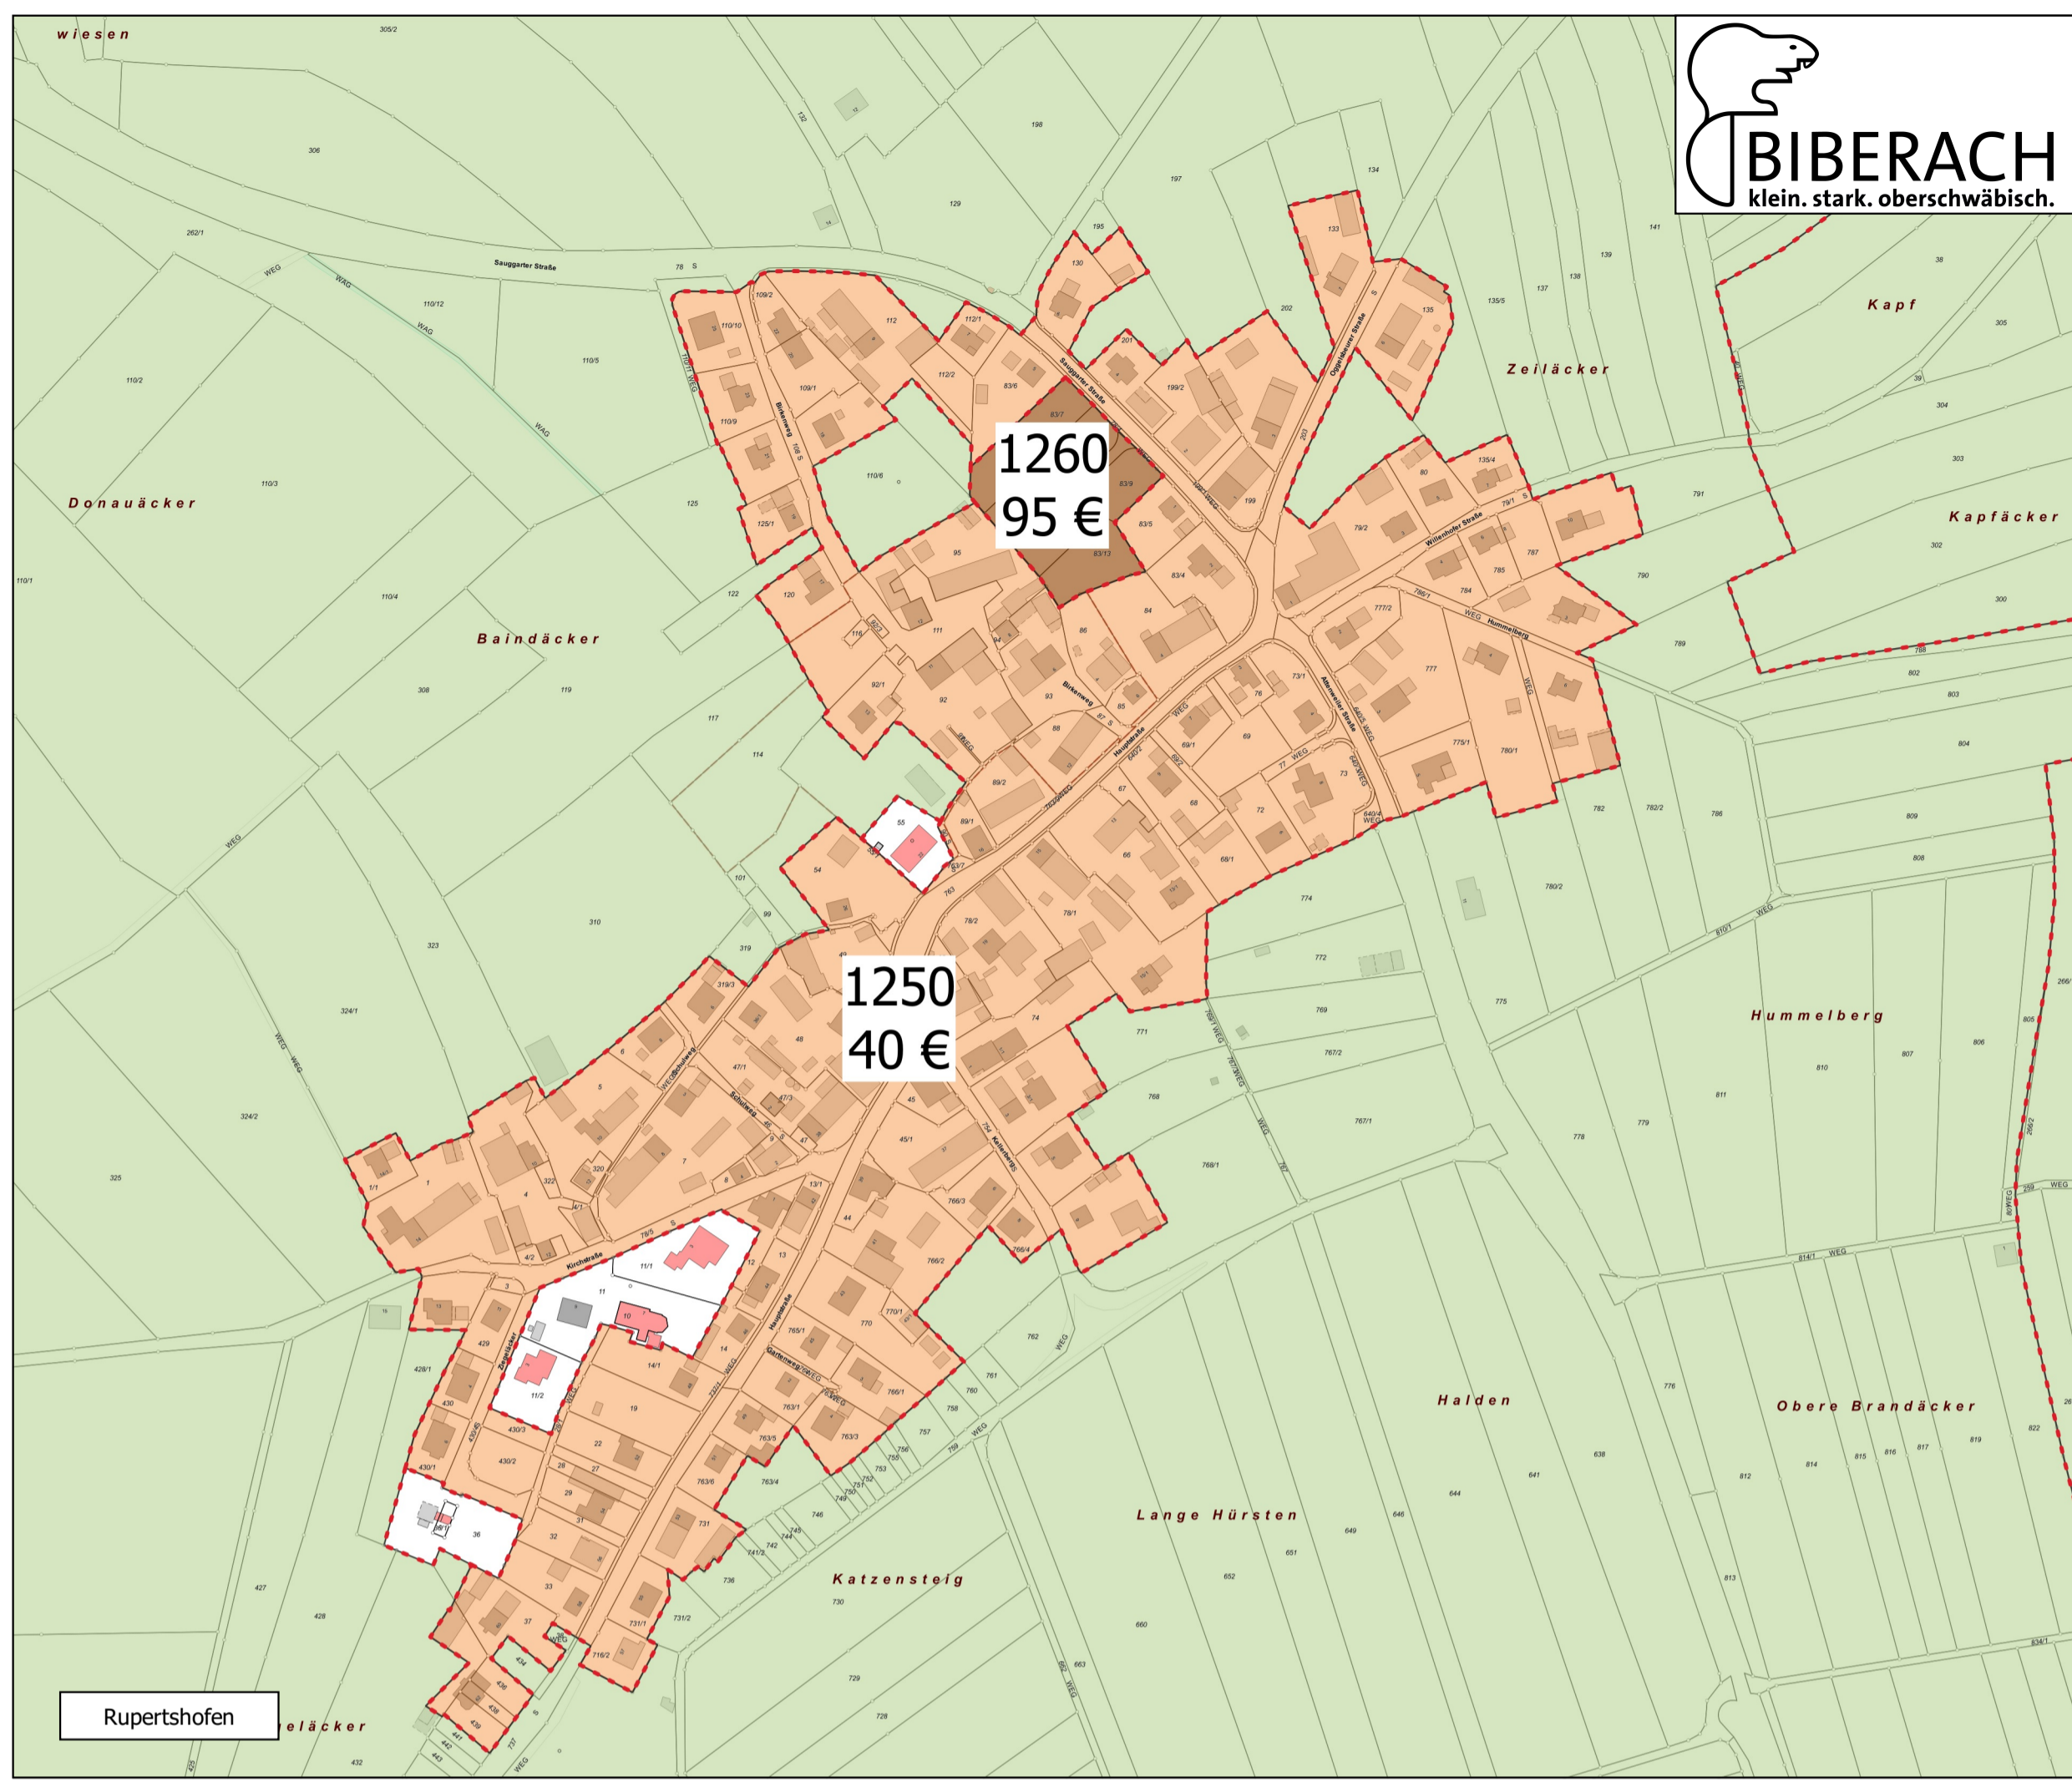

Gutachterauschuss Biberach-Mitte
 Gemeinde: Attenweiler
 Bodenrichtwerte zum 31.12.2020

Bodenrichtwert Landwirtschaftliche Grundstücke:	
Acker	3,80 €/m ²
Grünland	2,60 €/m ²
Wald	0,80 €/m ²
Bauerwartungsland Wohnbau Gesamtgemeinde: 22 €/m ²	
Bauerwartungsland Gewerbe Gesamtgemeinde: 11 €/m ²	

1162
85 €

1150
60 €

1161
100 €

1140
40 €

1160
85 €

1163

1260
95 €

1250
40 €

1352
35 €

1361
90 €

1360
75 €

1350
50 €

1351
40 €

1362