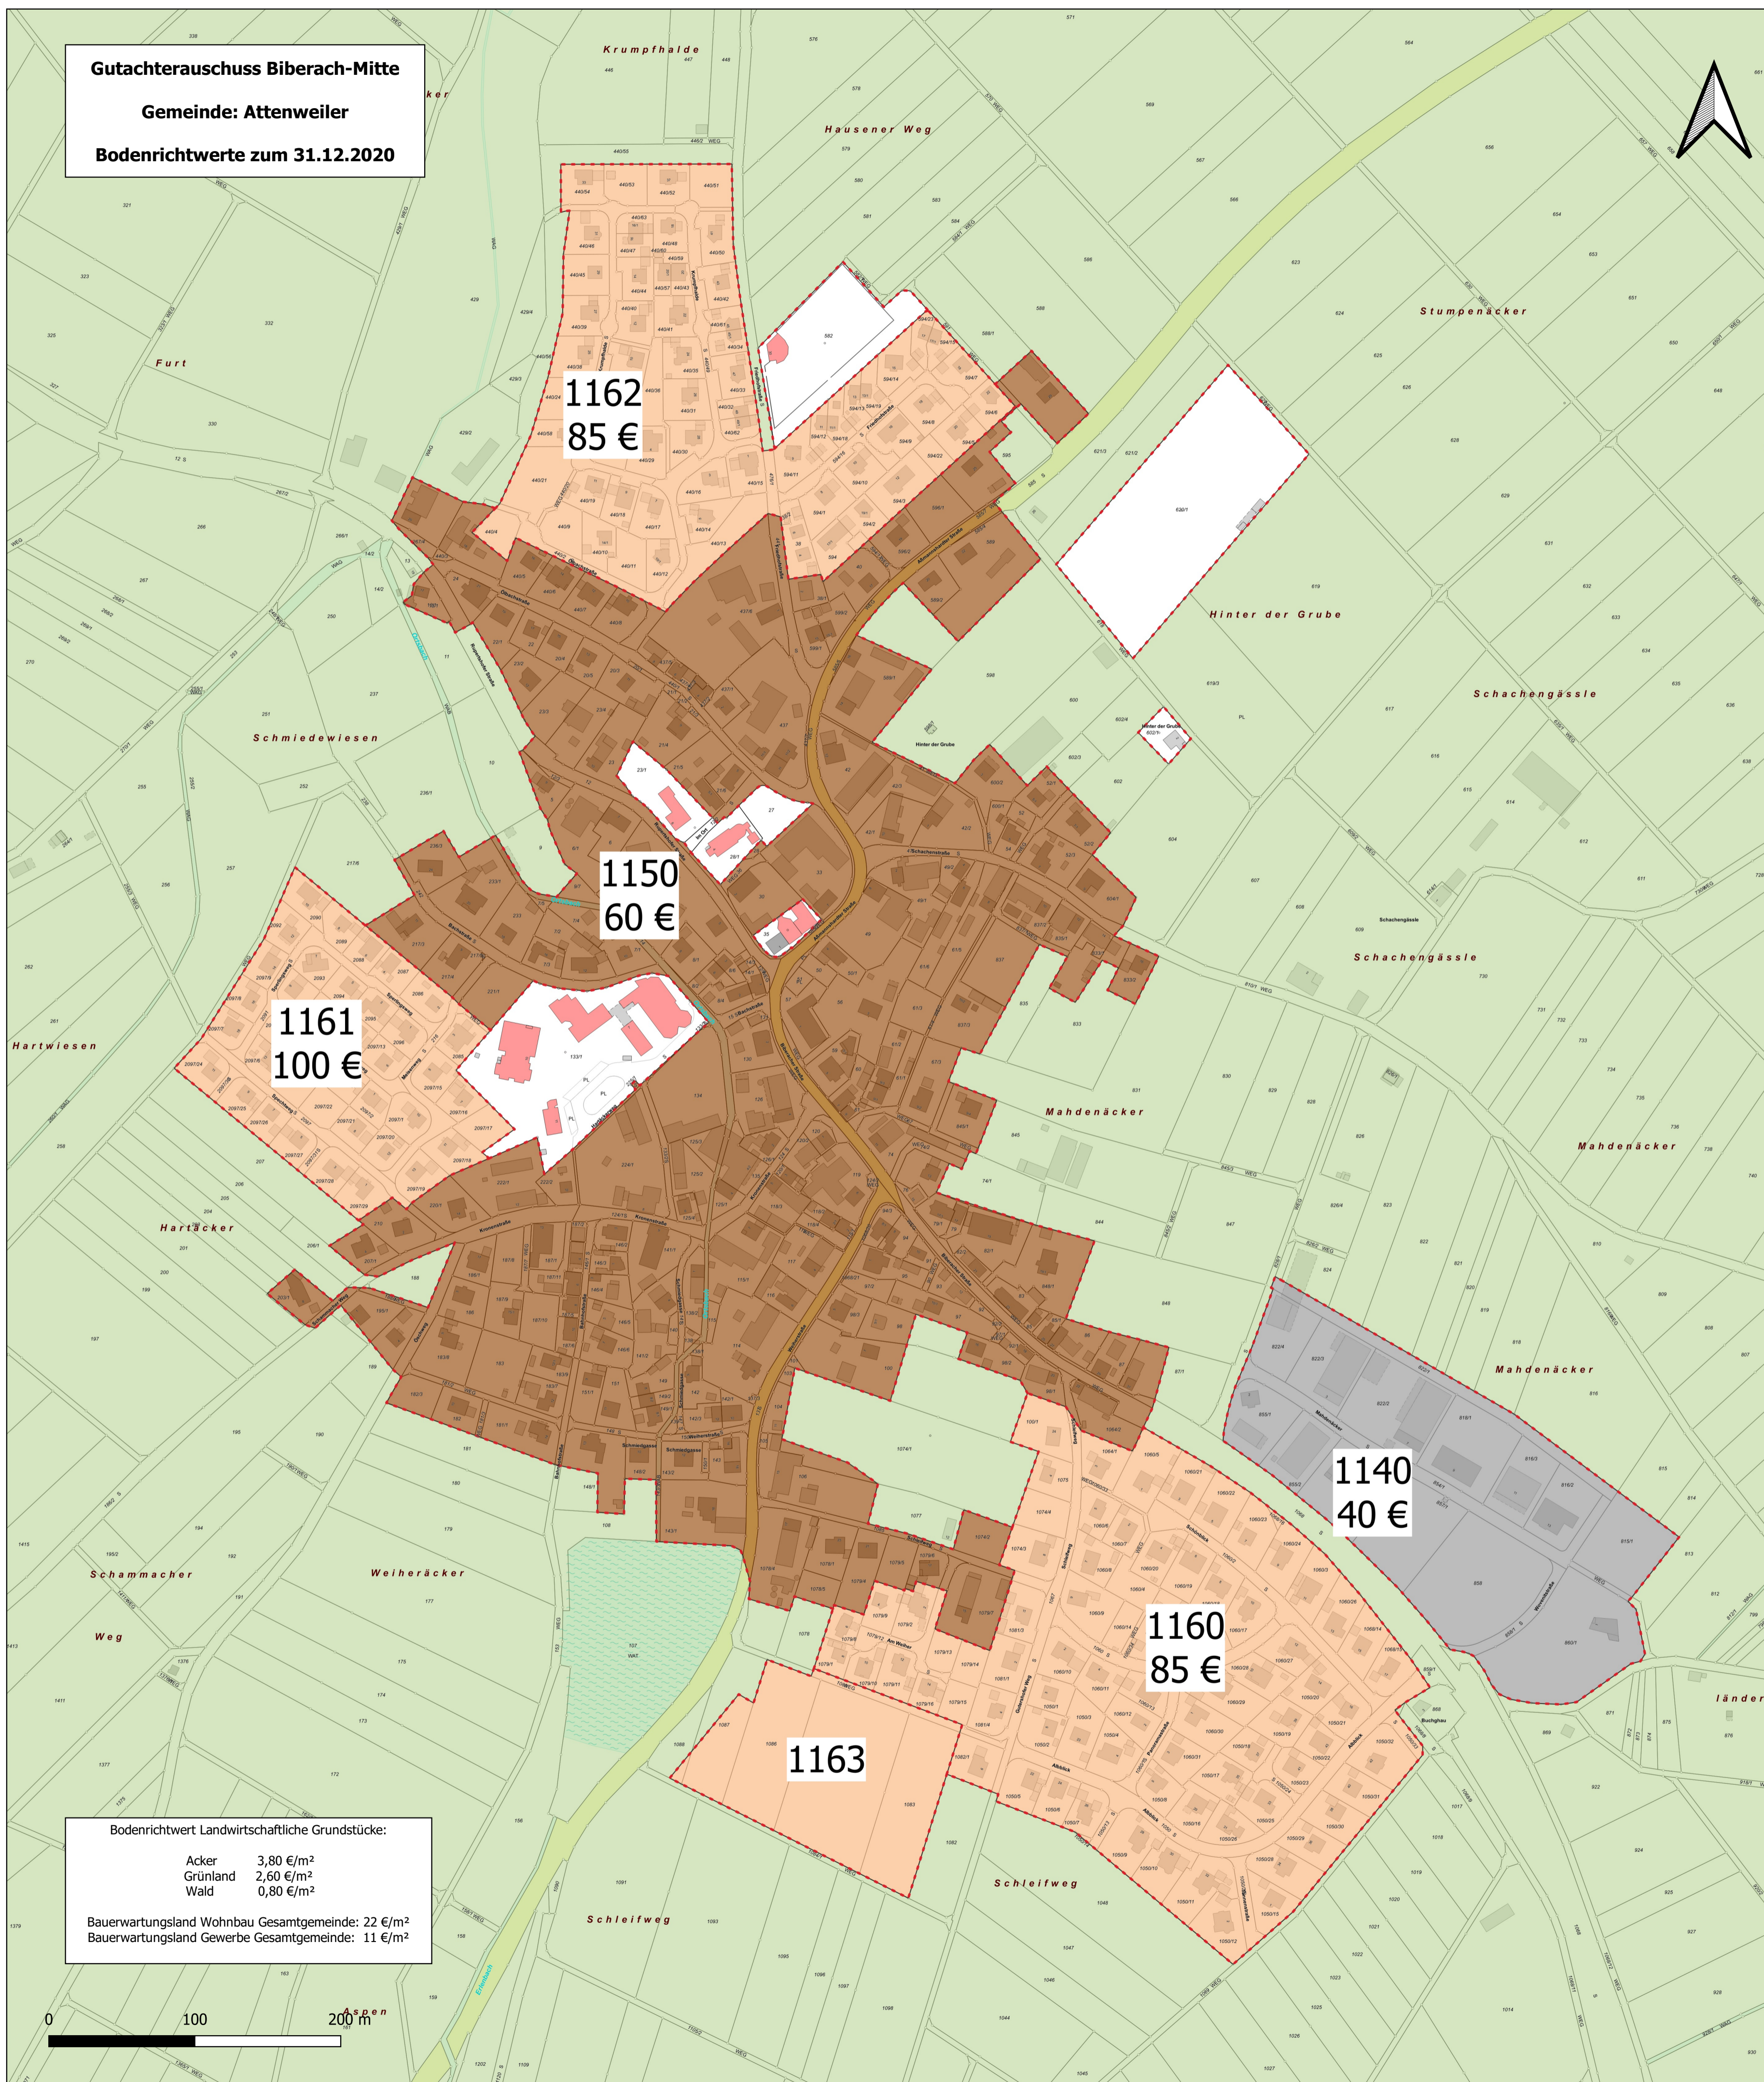

Gutachterauschuss Biberach-Mitte
 Gemeinde: Attenweiler
 Bodenrichtwerte zum 31.12.2020

Bodenrichtwert Landwirtschaftliche Grundstücke:	
Acker	3,80 €/m ²
Grünland	2,60 €/m ²
Wald	0,80 €/m ²
Bauerwartungsland Wohnbau Gesamtgemeinde: 22 €/m ²	
Bauerwartungsland Gewerbe Gesamtgemeinde: 11 €/m ²	

1162
85 €

1150
60 €

1161
100 €

1140
40 €

1160
85 €

1163

1260
95 €

1250
40 €

1352
35 €

1361
90 €

1360
75 €

1350
50 €

1351
40 €

1362